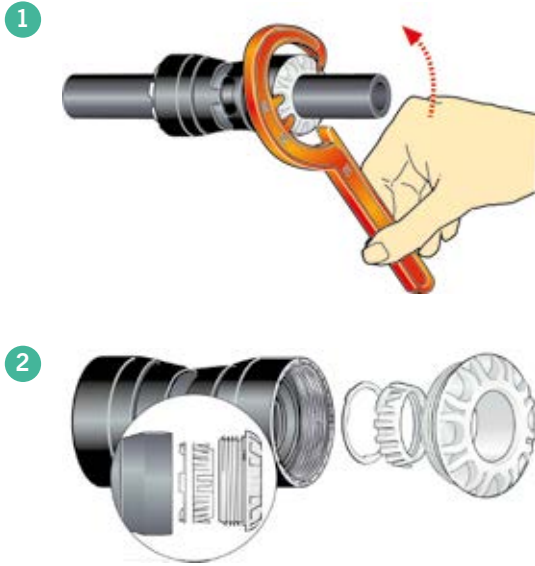

SU SAYACI BAĞLANTI RAKORU

Çap (mm)	Birim Fiyat	Adet (Kutu)
3/4" x 20	5.39 €	150
1" x 25	7.01 €	150

Sayaç Uygulaması

TAK

SÖK

KABLİN PN 16

Su

Yangın