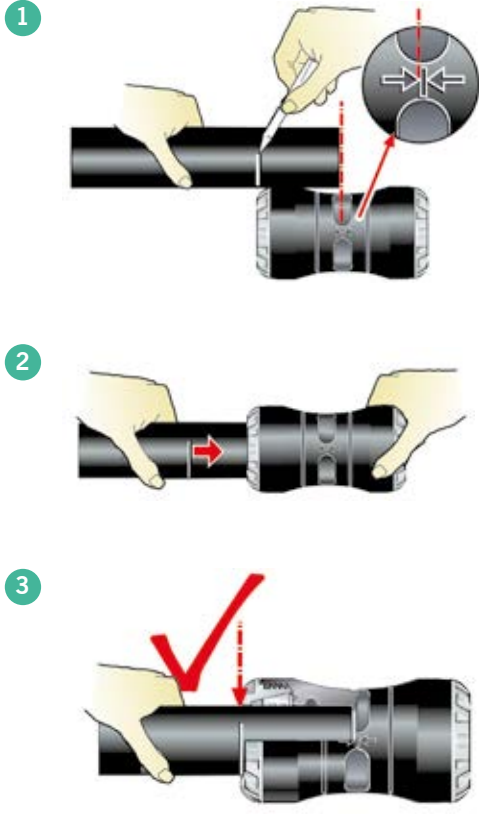

SU SAYACI BAĞLANTI RAKORU

Çap (mm)	Birim Fiyat	Adet (Kutu)
3/4" x 20	5.39 €	150
1" x 25	7.01 €	150

Sayaç Uygulaması

TAK

SÖK

KABLİN PN 16

Su

Yangın