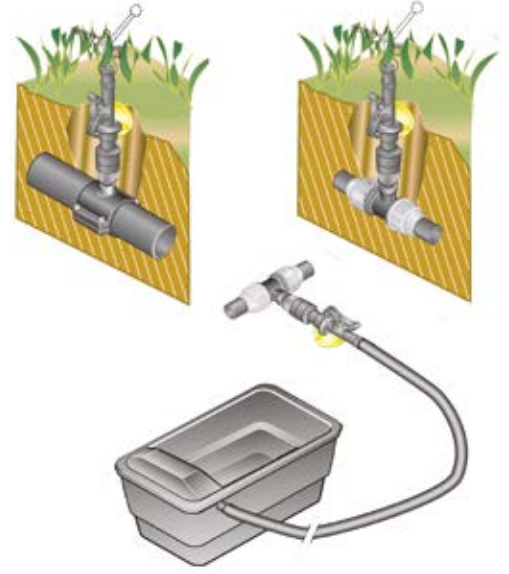

SU SAYACI RAKORU

Çap (mm)	Birim Fiyat	Adet (Kutu)
1/2" x 3/4"	9.18 €	200
3/4" x 1"	11.90 €	200

CAN SUYU MUSLUĞU

Çap (mm)	Birim Fiyat	Adet (Kutu)
3/4"	10.34 €	130
1"	10.75 €	130

CAN SUYU MUSLUK ANAHTARI

Çap (mm)	Birim Fiyat	Adet (Kutu)
3/4"	3.86 €	250

DİŞLİ ÇEKVALF

Çap (mm)	Birim Fiyat	Adet (Kutu)
3/4"	10.84 €	140
1"	12.71 €	100
1 1/4"	37.55 €	55
1 1/2"	41.29 €	35
2"	50.91 €	20

İNSÖRT ÇEKVALF

Çap (mm)	Birim Fiyat	Adet (Kutu)
25 x 25	7.43 €	800