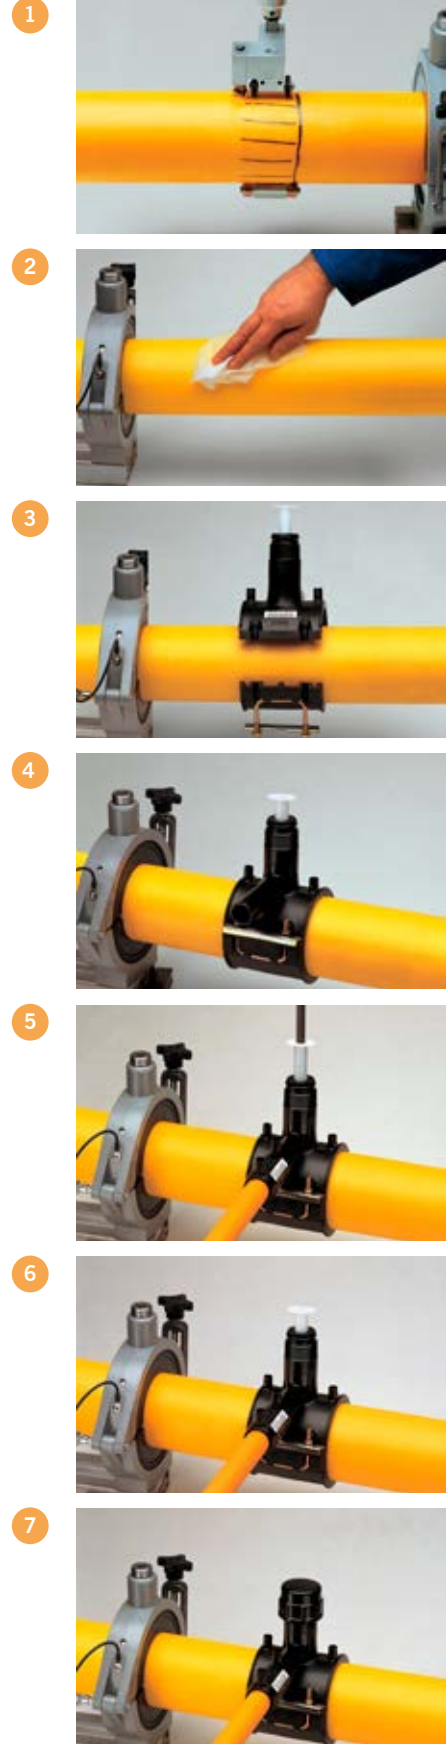

PE VANA ANAHTARI VE MUHAFAZASI

PE Vana Anahtarı ve Muhafazası	36.80 €
-----------------------------------	---------

EF MANŞON UYGULAMASI

EF SERVİS TE UYGULAMASI

SPİGOT DİRSEK 90°,
ENJEKSİYON

Çap (mm)	SDR 17 PN 10	SDR 11 PN 16	Adet (Kutu)
	Birim Fiyat	Birim Fiyat	
20	-	3.60 €	60
25	-	3.80 €	60
32	-	4.51 €	50
40	-	4.82 €	42
50	-	5.02 €	25
63	5.37 €	5.93 €	30
75	9.06 €	10.08 €	30
90	10.29 €	11.40 €	20
110	14.44 €	16.06 €	12
125	20.01 €	22.24 €	12
140	34.71 €	38.50 €	8
160	38.65 €	42.91 €	4
180	63.27 €	70.27 €	4
200	77.66 €	86.32 €	4
225	98.58 €	109.53 €	2
250	153.40 €	170.47 €	1
280	230.44 €	256.08 €	1
315	321.48 €	357.29 €	1
355	574.46 €	608.25 €	1
400	948.21 €	1,004.09 €	1