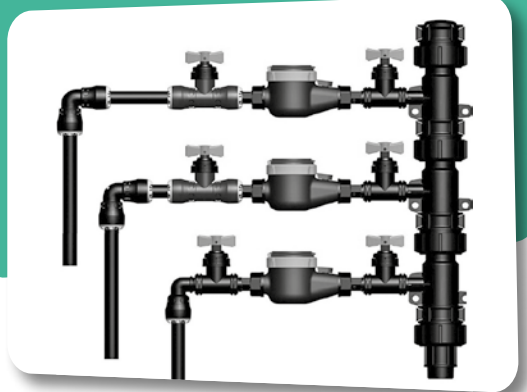

DIŞ DIŞLİ DİRSEK 90° PİRİNÇ

Çap (mm)	Birim Fiyat	Adet (Kutu)
32 x 3/4"	17.77 €	120
32 x 1"	17.77 €	120
32 x 1 1/4"	18.79 €	120
32 x 1 1/2"	20.01 €	120
40 x 1"	22.70 €	90
40 x 1 1/4"	24.04 €	90
40 x 1 1/2"	24.04 €	85
50 x 1"	31.10 €	70
50 x 1 1/4"	31.10 €	70
50 x 1 1/2"	32.82 €	50
50 x 2"	32.82 €	50
63 x 1 1/4"	39.78 €	30
63 x 1 1/2"	39.78 €	40
63 x 2"	39.78 €	40

İÇ DIŞLİ DİRSEK 90° PİRİNÇ

Çap (mm)	Birim Fiyat	Adet (Kutu)
32 x 1"	17.77 €	140
40 x 3/4"	22.70 €	-
40 x 1"	22.70 €	90
40 x 1 1/4"	22.70 €	90
40 x 1 1/2"	24.04 €	85
50 x 1"	32.82 €	70
50 x 1 1/4"	32.82 €	60
50 x 1 1/2"	32.82 €	60
50 x 2"	32.82 €	50
63 x 1 1/4"	42.11 €	40
63 x 1 1/2"	42.11 €	40
63 x 2"	42.11 €	40

DEMONTAJ ANAHTARI

Çap (mm)	Birim Fiyat	Adet (Kutu)
20 - 32	11.58 €	300
40 - 63	25.66 €	100

VANA PE - PE

Çap (mm)	Birim Fiyat	Adet (Kutu)
20	14.14 €	100
25	14.80 €	100
32	15.52 €	80

VANA PE BAKIR

Çap (mm)	Birim Fiyat	Adet (Kutu)
20 x 15	18.39 €	100
25 x 15	19.25 €	100
25 x 22	19.25 €	100
32 x 28	20.14 €	80

SU SAYACI BAĞLANTI RAKORU

Çap (mm)	Birim Fiyat	Adet (Kutu)
3/4" x 20	5.39 €	150
1" x 25	7.01 €	150

Sayaç Uygulaması