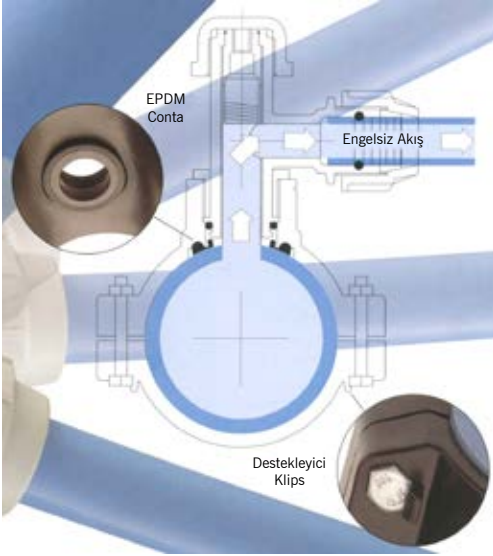

Avantajları

- Canlı, basınçlı hatlarda kullanılır.
- PE & PVC boru hatlarında kullanılır.
- Branşman açısı ayarlanabilir.
- Branşman alınırken su kaybı önlenir ve kendinden bıçaklı olması sayesinde kesilen parça, ek parçanın içerisinde kalarak, ana hatta girişi önlenir.
- Paslanmaz çelik cıvatalar uzun servis ömrü sağlar.
- Minimum basınç kaybı oluşur.
- Geçici hat kapatma vanası olarak kullanılır.