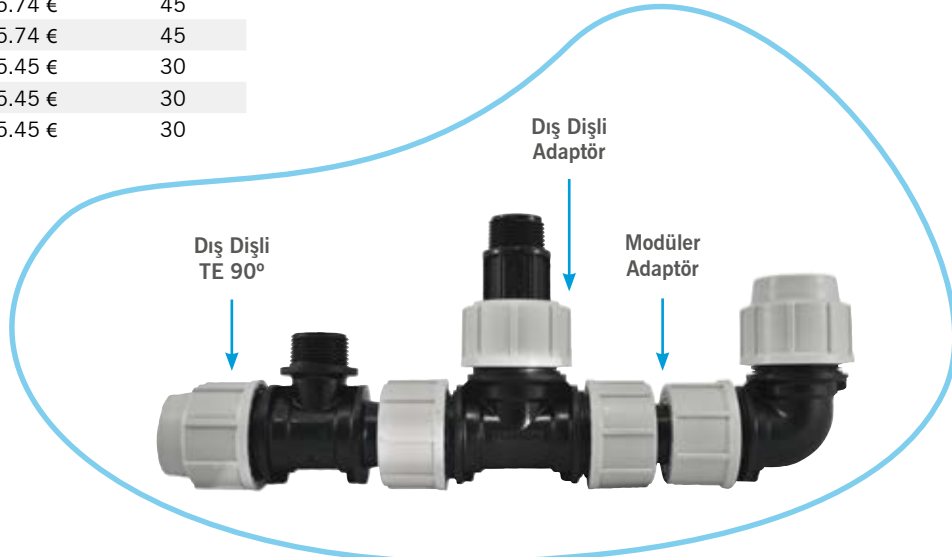

REDÜKSİYON

Çap (mm)	Birim Fiyat	Adet (Kutu)
20 x 16	3.57 €	300
25 x 16	3.57 €	220
25 x 20	3.57 €	200
32 x 20	4.63 €	150
32 x 25	4.63 €	120
40 x 25	6.83 €	90
40 x 32	6.83 €	90
50 x 25	9.70 €	70
50 x 32	9.70 €	70
50 x 40	9.70 €	60
63 x 25	13.36 €	50
63 x 32	13.36 €	45
63 x 40	13.36 €	40
63 x 50	13.36 €	36
75 x 50	20.91 €	22
75 x 63	20.91 €	18
90 x 63	40.24 €	12
90 x 75	38.01 €	10
110 x 90	58.55 €	6

DIŞ DIŞLI ADAPTÖR

Çap (mm)	Birim Fiyat	Adet (Kutu)
20 x 1/2"	1.66 €	350
20 x 3/4"	1.66 €	350
20 x 1"	1.66 €	350
25 x 1/2"	1.91 €	250
25 x 3/4"	1.91 €	250
25 x 1"	1.91 €	250
32 x 3/4"	2.68 €	150
32 x 1"	2.28 €	150
32 x 1 1/4"	2.68 €	150
32 x 1 1/2"	2.68 €	140
40 x 1"	4.63 €	110
40 x 1 1/4"	4.63 €	110
40 x 1 1/2"	4.63 €	100
40 x 2"	4.63 €	100
50 x 1"	5.72 €	70
50 x 1 1/4"	5.72 €	70
50 x 1 1/2"	5.72 €	70
50 x 2"	5.72 €	65
63 x 1 1/4"	9.37 €	48
63 x 1 1/2"	9.37 €	48
63 x 2"	9.37 €	48
63 x 2 1/2"	9.37 €	45
16 x 3/8"	1.38 €	600
16 x 1/2"	1.38 €	500
16 x 3/4"	1.38 €	500
75 x 2"	16.32 €	28
75 x 2 1/2"	16.32 €	28
75 x 3"	16.32 €	25
90 x 2"	29.07 €	16
90 x 2 1/2"	29.07 €	16
90 x 3"	29.07 €	16
90 x 4"	36.74 €	12
110 x 2"	42.71 €	8
110 x 3"	42.71 €	8
110 x 4"	42.71 €	8

PİRİNÇ DIŞ DIŞLI ADAPTÖR

Çap (mm)	Birim Fiyat	Adet (Kutu)
32 x 3/4"	13.52 €	100
32 x 1"	13.52 €	100
32 x 1 1/4"	13.52 €	75
32 x 1 1/2"	13.52 €	75
40 x 3/4"	40.24 €	55
40 x 1"	18.76 €	65
40 x 1 1/4"	18.76 €	65
40 x 1 1/2"	18.76 €	55
50 x 1"	25.74 €	45
50 x 1 1/4"	25.74 €	45
50 x 1 1/2"	25.74 €	45
63 x 1 1/4"	35.45 €	30
63 x 1 1/2"	35.45 €	30
63 x 2"	35.45 €	30