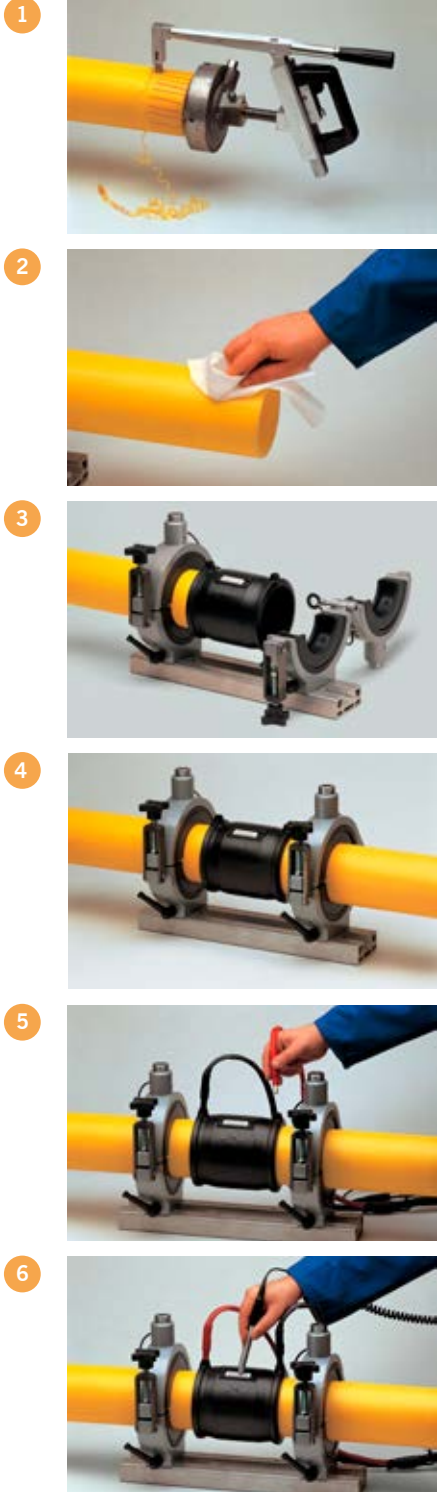

PE VANA ANAHTARI VE MUHAFAZASI

PE Vana Anahtarı ve Muhafazası	36.80 €
-----------------------------------	---------

EF MANŞON UYGULAMASI

EF SERVİS TE UYGULAMASI

SPİGOT DİRSEK 90°,
ENJEKSİYON

Çap (mm)	SDR 17 PN 10	SDR 11 PN 16	Adet (Kutu)
	Birim Fiyat	Birim Fiyat	
20	-	3.60 €	60
25	-	3.80 €	60
32	-	4.51 €	50
40	-	4.82 €	42
50	-	5.02 €	25
63	5.37 €	5.93 €	30
75	9.06 €	10.08 €	30
90	10.29 €	11.40 €	20
110	14.44 €	16.06 €	12
125	20.01 €	22.24 €	12
140	34.71 €	38.50 €	8
160	38.65 €	42.91 €	4
180	63.27 €	70.27 €	4
200	77.66 €	86.32 €	4
225	98.58 €	109.53 €	2
250	153.40 €	170.47 €	1
280	230.44 €	256.08 €	1
315	321.48 €	357.29 €	1
355	574.46 €	608.25 €	1
400	948.21 €	1,004.09 €	1