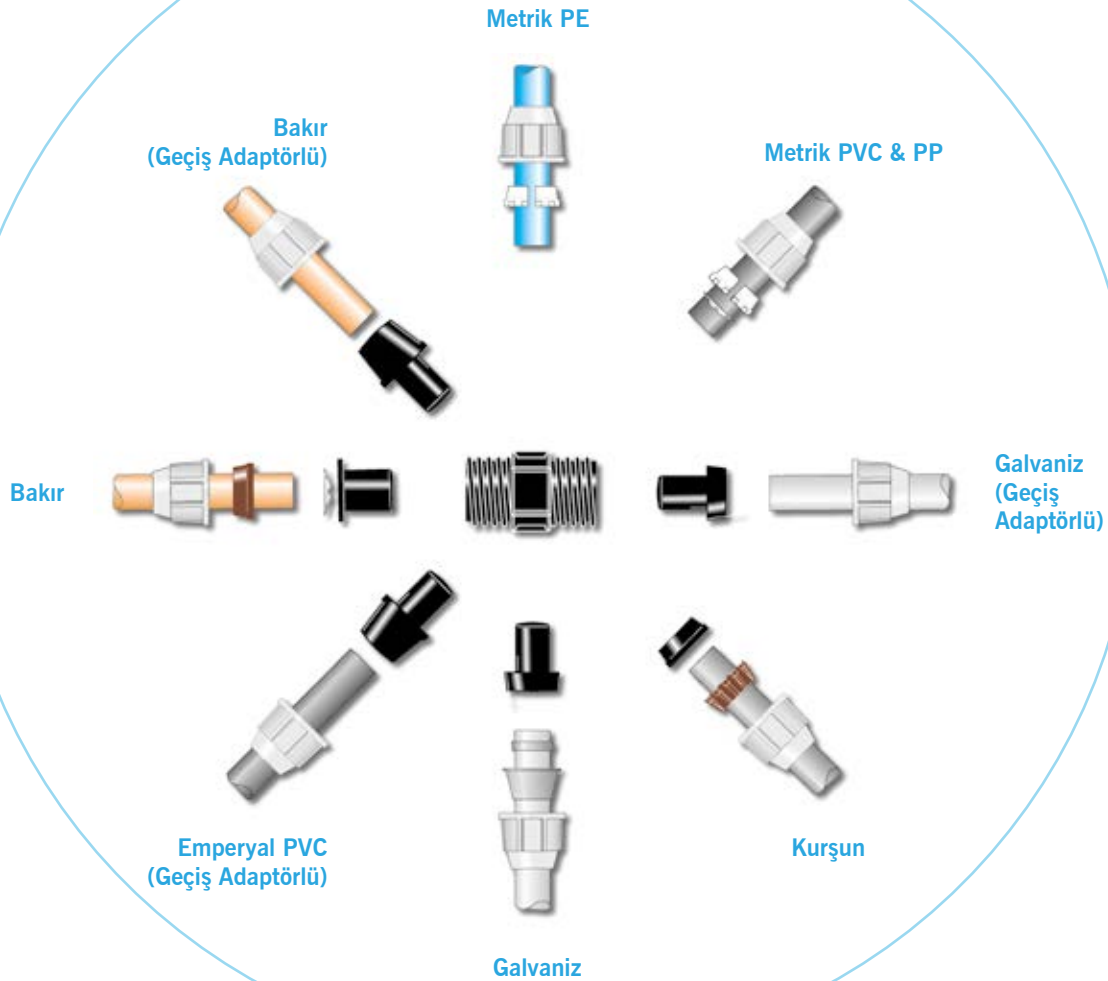

GALVANİZ BORU ADAPTÖRÜ

Çap (mm)	Birim Fiyat	Adet (Kutu)
40 x 1"	6.58 €	200
50 x 1 1/4"	7.87 €	150
50 x 1 1/2"	8.89 €	150
63 x 2"	10.20 €	120

PE BORULAR İÇİN PAH AÇMA ALETİ

Çap (mm)	Birim Fiyat	Adet (Kutu)
20 - 63	38.37 €	64

GALVANİZ BORU DÖNÜŞÜM SETİ

Çap (mm)	Birim Fiyat	Adet (Kutu)
40 x 1"	29.52 €	200
50 x 1 1/4"	37.20 €	150
50 x 1 1/2"	45.23 €	150
63 x 2"	76.86 €	100

DEMONTAJ ANAHTARI

Çap (mm)	Birim Fiyat	Adet (Kutu)
16 - 40	4.67 €	250
40 - 75	24.12 €	75
63 - 125	28.71 €	20

KABLİN DÖNÜŞÜM SİSTEMİ